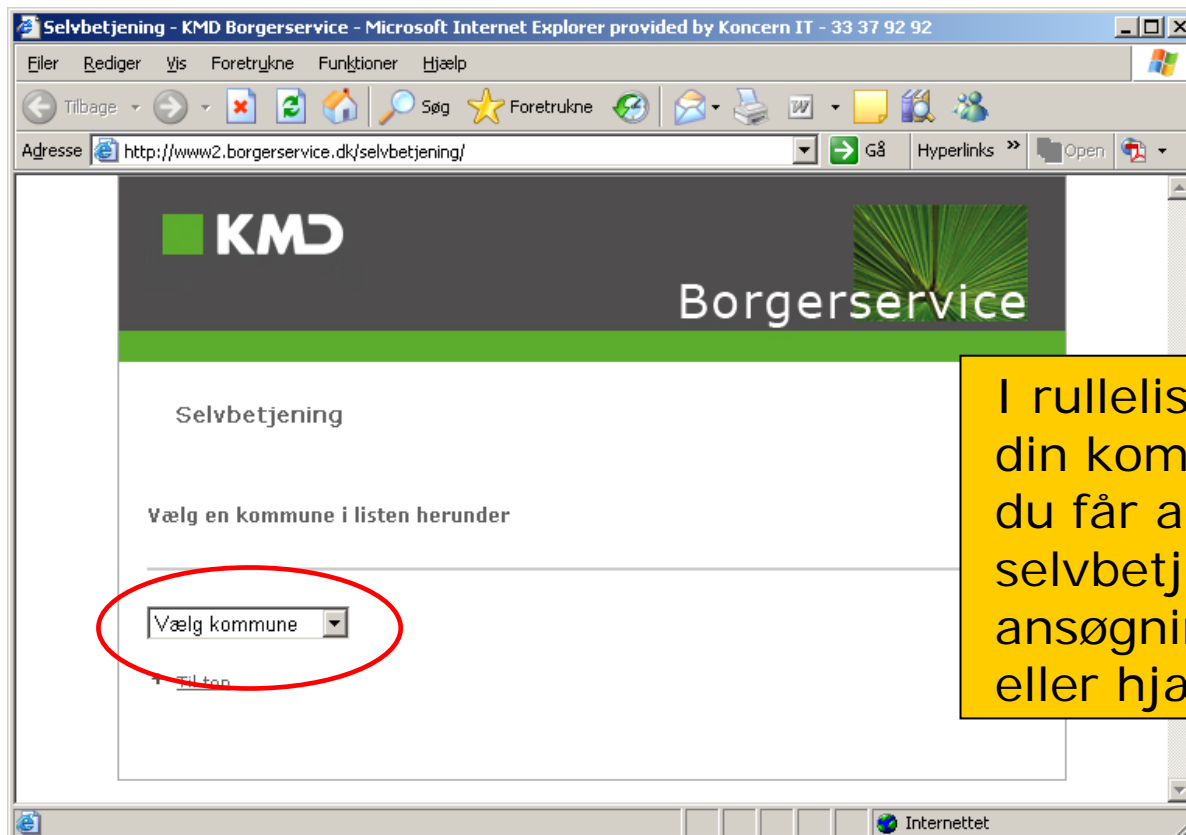

Hurtig og nem adgang til din kommune via selvbetjening på www.borgerservice.dk

I rullelisten kan du vælge din kommune, hvorefter du får adgang til selvbetjening f.eks. til ansøgning om pension eller hjælpemidler.