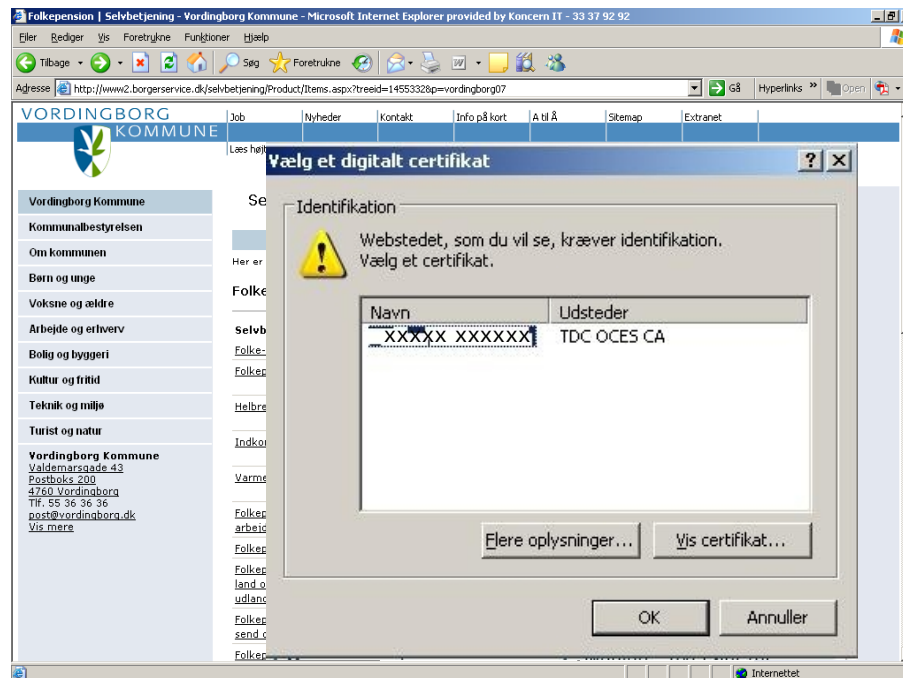

"På vores kommunes hjemmeside har vi søgt om folkepension"