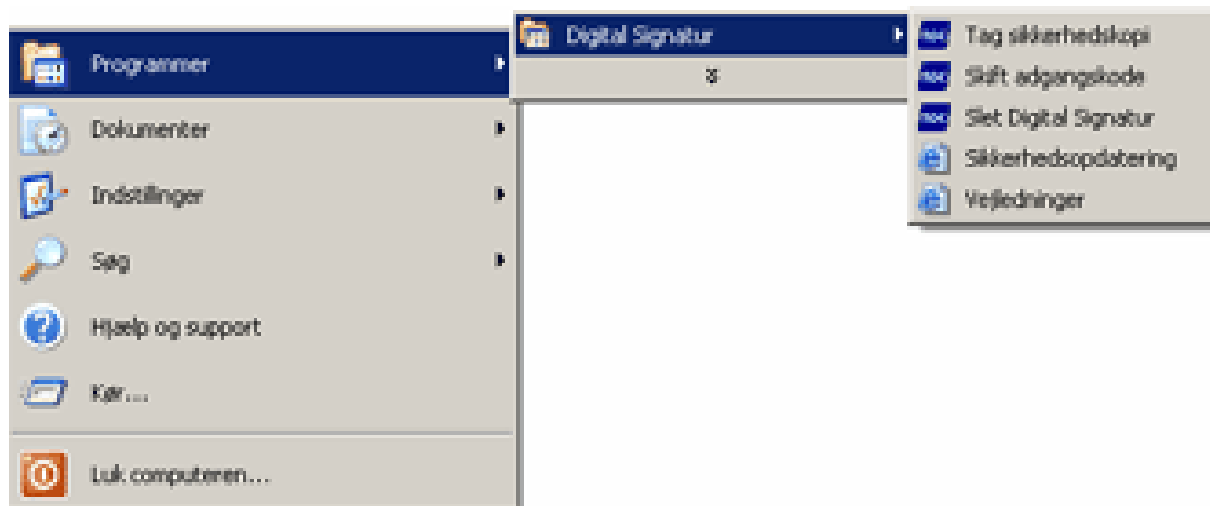

Sådan administrerer du din digitale signatur

Følg herefter anvisningen på skærmen.